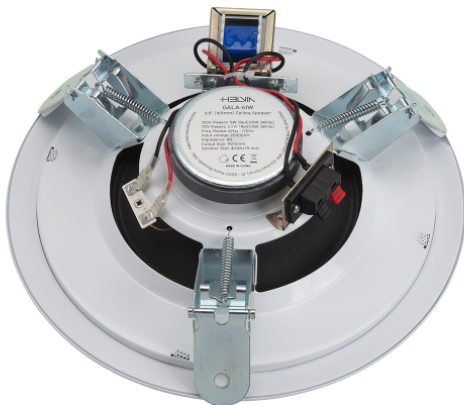

## GALA-61W

### Altoparlante 6.5" da Incasso in Metallo con sistema Quick-fit

La serie GALA offre altoparlanti eleganti, affidabili e versatili, con diametri di woofer da 5 "a 8" e potenze da 3W a 15W RMS. Possono essere utilizzati con amplificatori professionali a tensione costante da 70/100V e sono adatti per qualsiasi applicazione di diffusione sonora in negozi, ristoranti, bar, uffici, centri commerciali, scuole, ecc.

Tutti gli altoparlanti GALA sono dotati di cornici e griglie metalliche, e meccanismo quick-fit, rendendo l'installazione molto semplice e veloce. I trasformatori di linea integrati consentono l'uso con linee a 70/100V e offrono due prese potenze, per adattarsi meglio a differenti configurazioni di altoparlanti e potenze degli amplificatori. Sono disponibili in colore bianco, ma possono essere verniciati in qualsiasi colore.

### Specifications

<b>Tipo di Linea</b>	70V/100V
<b>Trasformatore di Linea</b>	Integrato, 2 potenze
<b>Potenza RMS @ 8ohm</b>	15W
<b>Potenze a 100V</b>	5W/10W
<b>Potenze a 70V</b>	2.5W/5W
<b>Risposta in Frequenza (-10dB)</b>	87Hz-17kHz
<b>Sensibilità (1W@1m)</b>	87dB
<b>Impedenza</b>	8ohm
<b>Woofer</b>	6.5" (166mm), cono in cartone
<b>Telaio / Griglia</b>	Metallo, Verniciabile
<b>Grado di Protezione</b>	IP42 (diffusore installato)
<b>Montaggio</b>	Sistema Quick-Fit
<b>Colore</b>	Bianco
<b>Diametro Foro</b>	Ø 216 mm
<b>Dimensioni Prodotto (LxPxA)</b>	Ø 246*75
<b>Peso Prodotto</b>	0,9 kg
<b>Dimensioni Imballo (LxPxA)</b>	250 x 78 x 250 mm
<b>Peso Lordo con Imballo</b>	1 kg