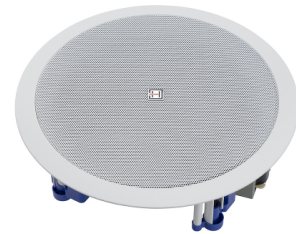

GALA-840XW

Altoparlante 8" 2-Vie Coassiale da incasso

La serie GALA X offre altoparlanti coassiali potenti e precisi con diametro del woofer da 5,25" a 8", e potenze da 20 W a 40 W RMS. Possono essere utilizzati con amplificatori professionali per linee a 70/100V e offrono un suono trasparente e brillante. Sono quindi adatti per qualsiasi applicazione di diffusione sonora a livelli di volume più elevati.

La struttura degli altoparlanti GALA X è realizzata in ABS di alta qualità. Sono inoltre dotati di tweeter a cupola da 0,5" in mylar, woofer rinforzati in polipropilene e griglia rimovibile in alluminio, che rendono questi altoparlanti adatti ad ambienti umidi.

L'installazione è molto semplice, grazie al sistema di montaggio rapido con 4 viti. Queste viti sono nascoste dietro la griglia e offrono un design elegante e minimalista. I trasformatori di linea integrati consentono l'uso con linee 70 / 100V e offrono due potenze per adattarsi meglio a differenti configurazioni di altoparlanti e potenze degli amplificatori. Sono disponibili in colore bianco, ma possono essere verniciati in qualsiasi colore.

PRODUCT DETAILS

Key features

Altoparlante Coassiale a 2-Vie

Woofers da 8" (203mm)

40W RMS di Potenza

Woofers in polipropilene ad alta escursione

Tweeter di precisione a cupola in Mylar

Trasformatore per linee a 70/100V incorporato