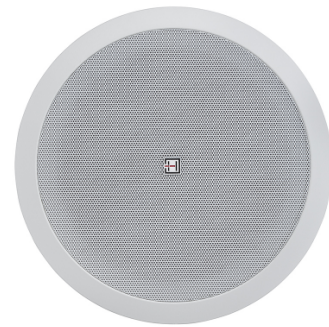

GALA-840XW

Altoparlante 8" 2-Vie Coassiale da incasso

La serie GALA X offre altoparlanti coassiali potenti e precisi con diametro del woofer da 5,25" a 8", e potenze da 20 W a 40 W RMS. Possono essere utilizzati con amplificatori professionali per linee a 70/100V e offrono un suono trasparente e brillante. Sono quindi adatti per qualsiasi applicazione di diffusione sonora a livelli di volume più elevati.

La struttura degli altoparlanti GALA X è realizzata in ABS di alta qualità. Sono inoltre dotati di tweeter a cupola da 0,5" in mylar, woofer rinforzati in polipropilene e griglia rimovibile in alluminio, che rendono questi altoparlanti adatti ad ambienti umidi.

L'installazione è molto semplice, grazie al sistema di montaggio rapido con 4 viti. Queste viti sono nascoste dietro la griglia e offrono un design elegante e minimalista. I trasformatori di linea integrati consentono l'uso con linee 70 / 100V e offrono due potenze per adattarsi meglio a differenti configurazioni di altoparlanti e potenze degli amplificatori. Sono disponibili in colore bianco, ma possono essere verniciati in qualsiasi colore.

PRODUCT DETAILS

Key features

Altoparlante Coassiale a 2-Vie

Woofers da 8" (203mm)

40W RMS di Potenza

Woofers in polipropilene ad alta escursione

Tweeter di precisione a cupola in Mylar

Trasformatore per linee a 70/100V incorporato