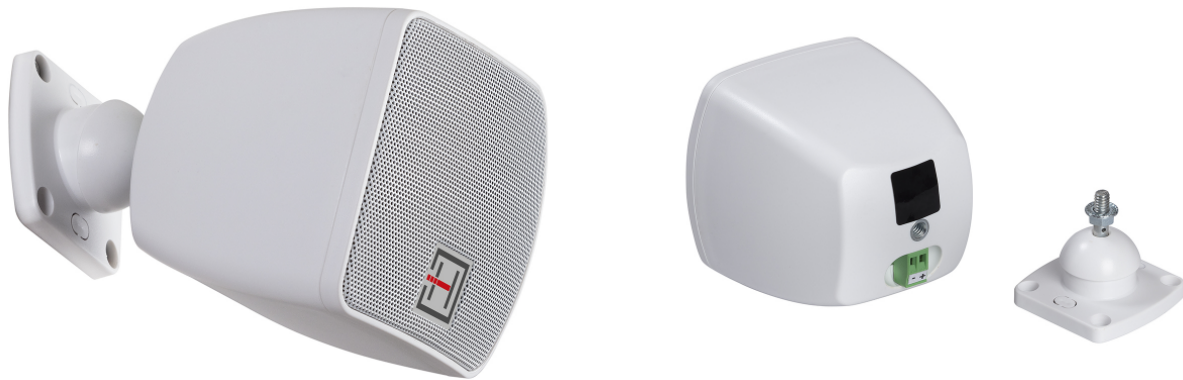

DEKO-25WH

Coppia Diffusori full-range compatto con woofer da 2,5", bianco 8 Ohm

Questo diffusore full-range da installazione è il frutto della perfetta combinazione tra design elegante e raffinato, dimensioni compatte, e suono di qualità superiore. È stato progettato per adattarsi a qualsiasi interno (è disponibile sia in nero che bianco) e si adatta a qualsiasi soluzione di installazione domestica o non, quali sistemi audio multi-sala, sale riunioni, negozi.

I diffusori compatti della serie BEKO-25 si basano su un trasduttore da 2,5" (63mm circa) full-range ad elevata escursione dinamica e cono in cartone rinforzato. La potenza RMS è di 30W @ 8ohm. Il modello Deko-25T Include un trasformatore di linea a 100V per l'integrazione in linee a tensione costante. La potenza RMS a 100V è di 6W.

Le dimensioni contenute di questo woofer consentono di realizzare un diffusore di soli 87x94x94cm, in grado di integrarsi in qualsiasi interno senza compromettere la qualità del suono. Che si tratti di un ambiente domestico o un bar o un negozio, se unito a uno o più subwoofer con taglio intorno ai 100-150Hz, è possibile ottenere un ottimo risultato in termini di copertura e di qualità audio.

PRODUCT DETAILS

Key features

Compatte e leggere, adatte a qualsiasi ambiente

Staffa con angolo orizzontale e verticale regolabili a +/-30°

Suono di qualità superiore con ampia copertura angolare

Facilità di installazione grazie alla staffa inclusa