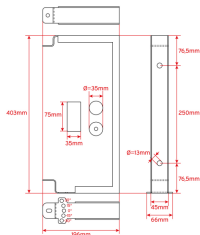

ESTRO 6P BRACKET

Staffa a Muro per ESTRO 6P e HYPER TOP 6 Attiva/Passiva

Utilizzabile con modelli HELVIA ESTRO 6P, SOUNDSATION
HYPER TOP 6A e SOUNDSATION HYPER TOP 6P