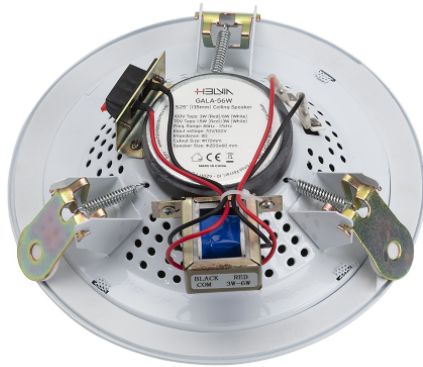

GALA-56W

Altoparlante 5.25" da Incasso in Metallo con sistema Quick-fit

La serie GALA offre altoparlanti eleganti, affidabili e versatili, con diametri di woofer da 5 "a 8" e potenze da 3W a 15W RMS. Possono essere utilizzati con amplificatori professionali a tensione costante da 70/100V e sono adatti per qualsiasi applicazione di diffusione sonora in negozi, ristoranti, bar, uffici, centri commerciali, scuole, ecc.

Tutti gli altoparlanti GALA sono dotati di cornici e griglie metalliche, e meccanismo quick-fit, rendendo l'installazione molto semplice e veloce. I trasformatori di linea integrati consentono l'uso con linee a 70/100V e offrono due prese potenze, per adattarsi meglio a differenti configurazioni di altoparlanti e potenze degli amplificatori. Sono disponibili in colore bianco, ma possono essere verniciati in qualsiasi colore.

PRODUCT DETAILS

Key features

Altoparlanti Full-Range

Struttura in metallo

Woofer da 5.25"

10W RMS @ 8ohm di Potenza

Trasformatore per linee a 70/100V con 2 potenze

Meccanismo di montaggio Quick-Fit

Griglia e Cornice Riverniciabili

Specifications

Tipo di Linea	70V/100V
Trasformatore di Linea	Integrato, 2 potenze
Potenza RMS @ 8ohm	10W
Potenze a 100V	3W/6W
Potenze a 70V	1.5W/3W
Risposta in Frequenza (-10dB)	88Hz-17kHz
Sensibilità (1W@1m)	86dB
Impedenza	8ohm
Woofer	5.25" (135mm), cono in cartone
Telaio / Griglia	Metallo, Verniciabile
Grado di Protezione	IP42 (diffusore installato)
Montaggio	Sistema Quick-Fit
Colore	Bianco
Diametro Foro	Ø 170 mm
Dimensioni Prodotto (LxPxA)	Ø 200*60 mm
Peso Prodotto	0,8 kg
Dimensioni Imballo (LxPxA)	200 x 60 x 200 mm
Peso Lordo con Imballo	0,9 kg