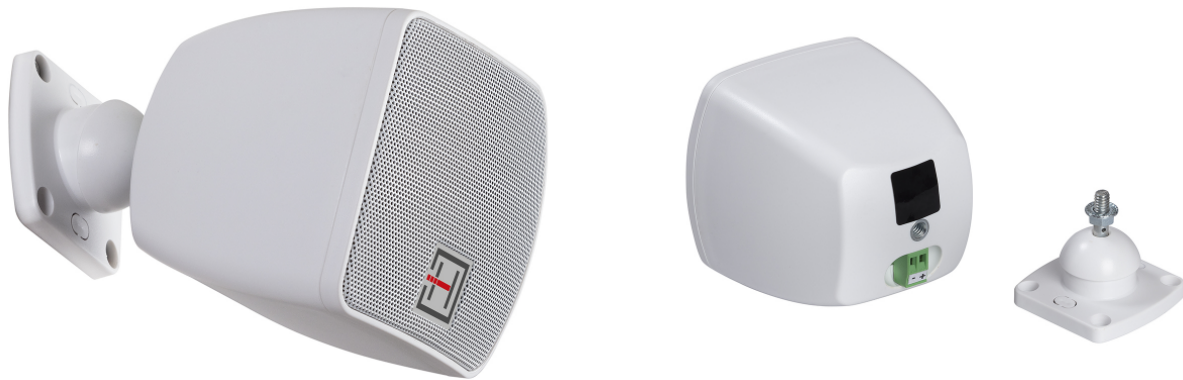

DEKO-25TWH

Coppia Diffusori full-range compatto con woofer da 2,5", bianco

Questo diffusore full-range da installazione è il frutto della perfetta combinazione tra design elegante e raffinato, dimensioni compatte, e suono di qualità superiore. È stato progettato per adattarsi a qualsiasi interno (è disponibile sia in nero che bianco) e si adatta a qualsiasi soluzione di installazione domestica o non, quali sistemi audio multi-sala, sale riunioni, negozi.

I diffusori compatti della serie BEKO-25 si basano su un trasduttore da 2,5" (63mm circa) full-range ad elevata escursione dinamica e cono in cartone rinforzato. La potenza RMS è di 30W @ 8ohm. Il modello Deko-25T Include un trasformatore di linea a 100V per l'integrazione in linee a tensione costante. La potenza RMS a 100V è di 6W.

Le dimensioni contenute di questo woofer consentono di realizzare un diffusore di soli 87x94x94cm, in grado di integrarsi in qualsiasi interno senza compromettere la qualità del suono. Che si tratti di un ambiente domestico o un bar o un negozio, se unito a uno o più subwoofer con taglio intorno ai 100-150Hz, è possibile ottenere un ottimo risultato in termini di copertura e di qualità audio.

PRODUCT DETAILS

Key features

Compatte e leggere, adatte a qualsiasi ambiente

Staffa con angolo orizzontale e verticale regolabili a +/-30°

Suono di qualità superiore con ampia copertura angolare

Trasformatore di linea a 100V incorporato